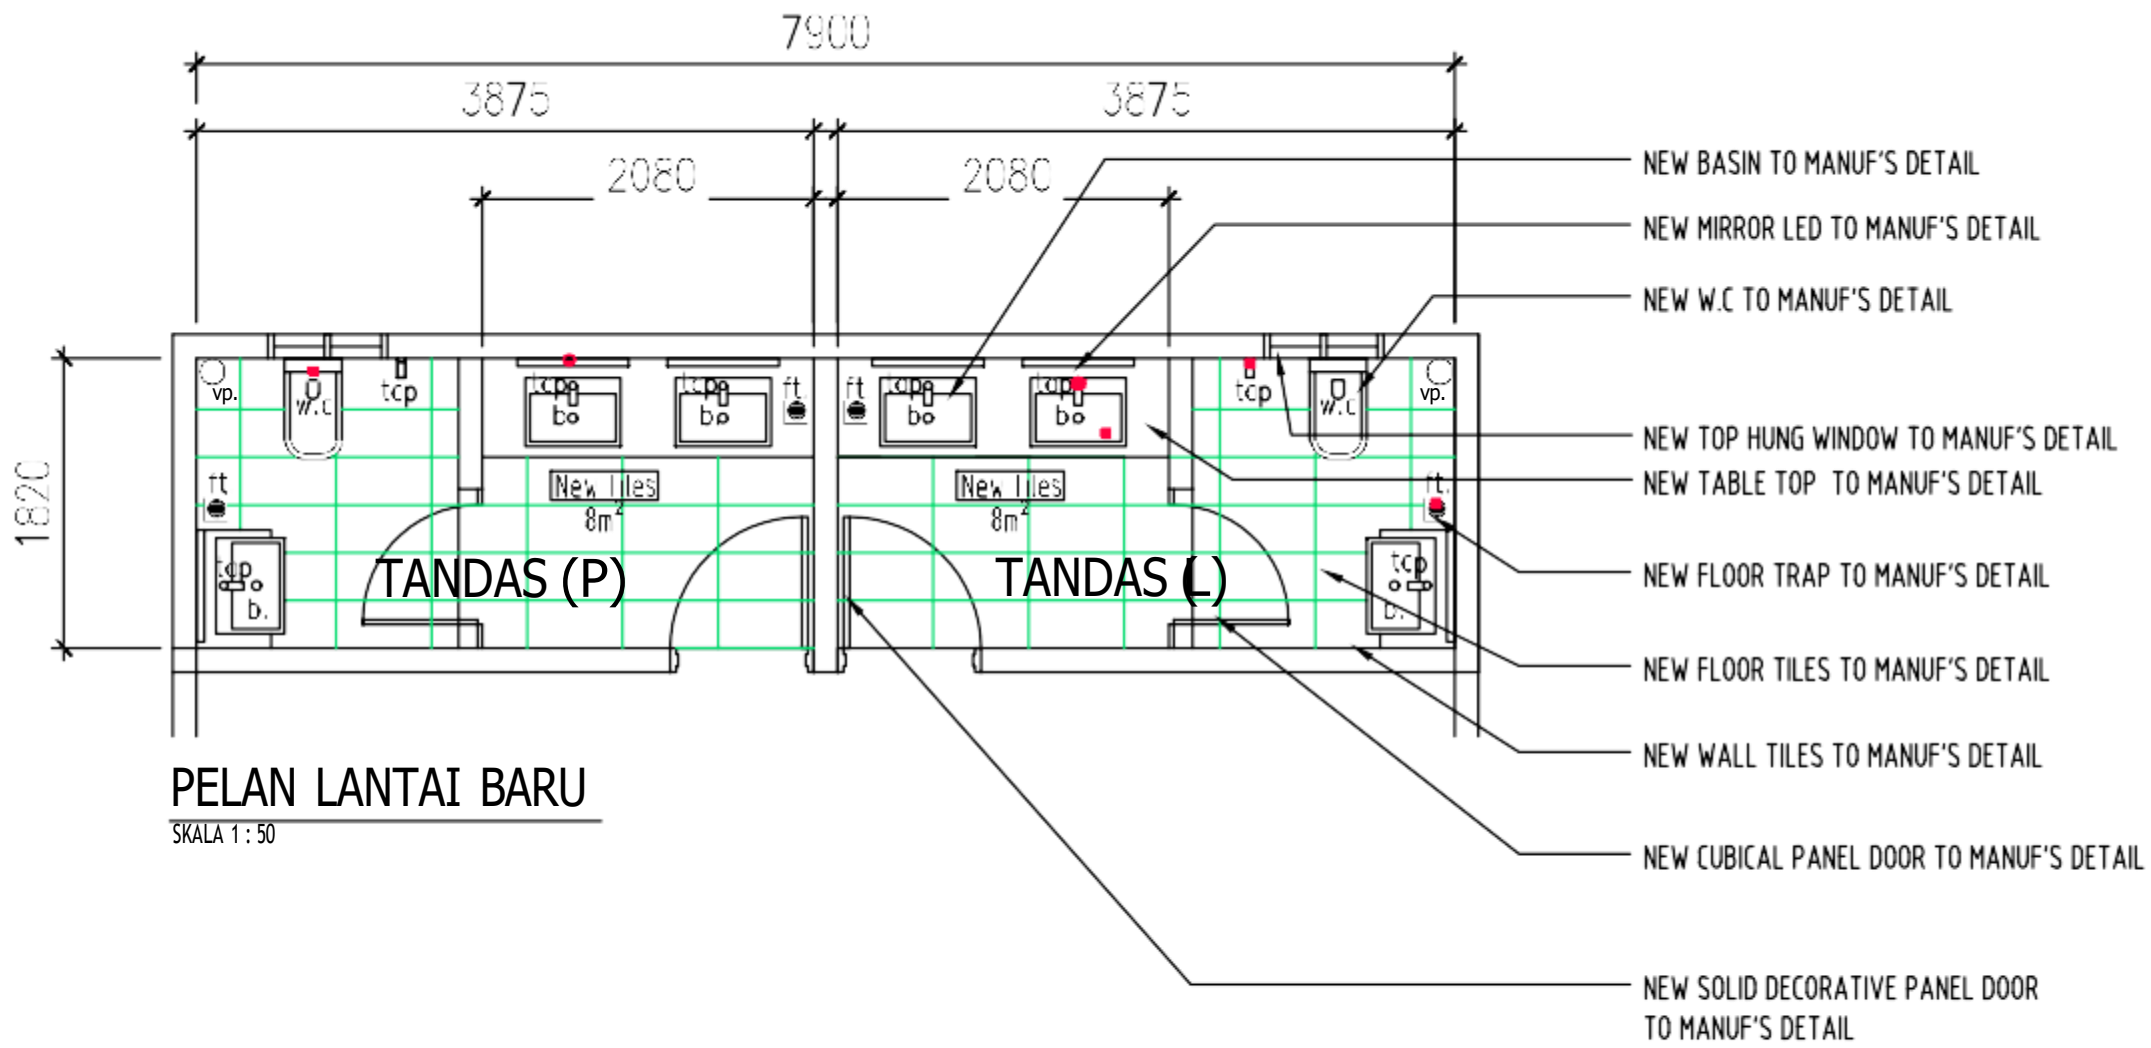

NO.LUKISAN : 02

PELAN LANTAI BARU

SKALA 1 : 50

PELAN SILING

SKALA 1 : 50

PEMILIK :

MAJLIS BANDARAYA
SUBANG JAYA,
USJ 5,
PERSIARAN PERPADUAN,
47610 SUBANG JAYA,
SELANGOR DARUL EHSAN.

NAMA PROJEK :