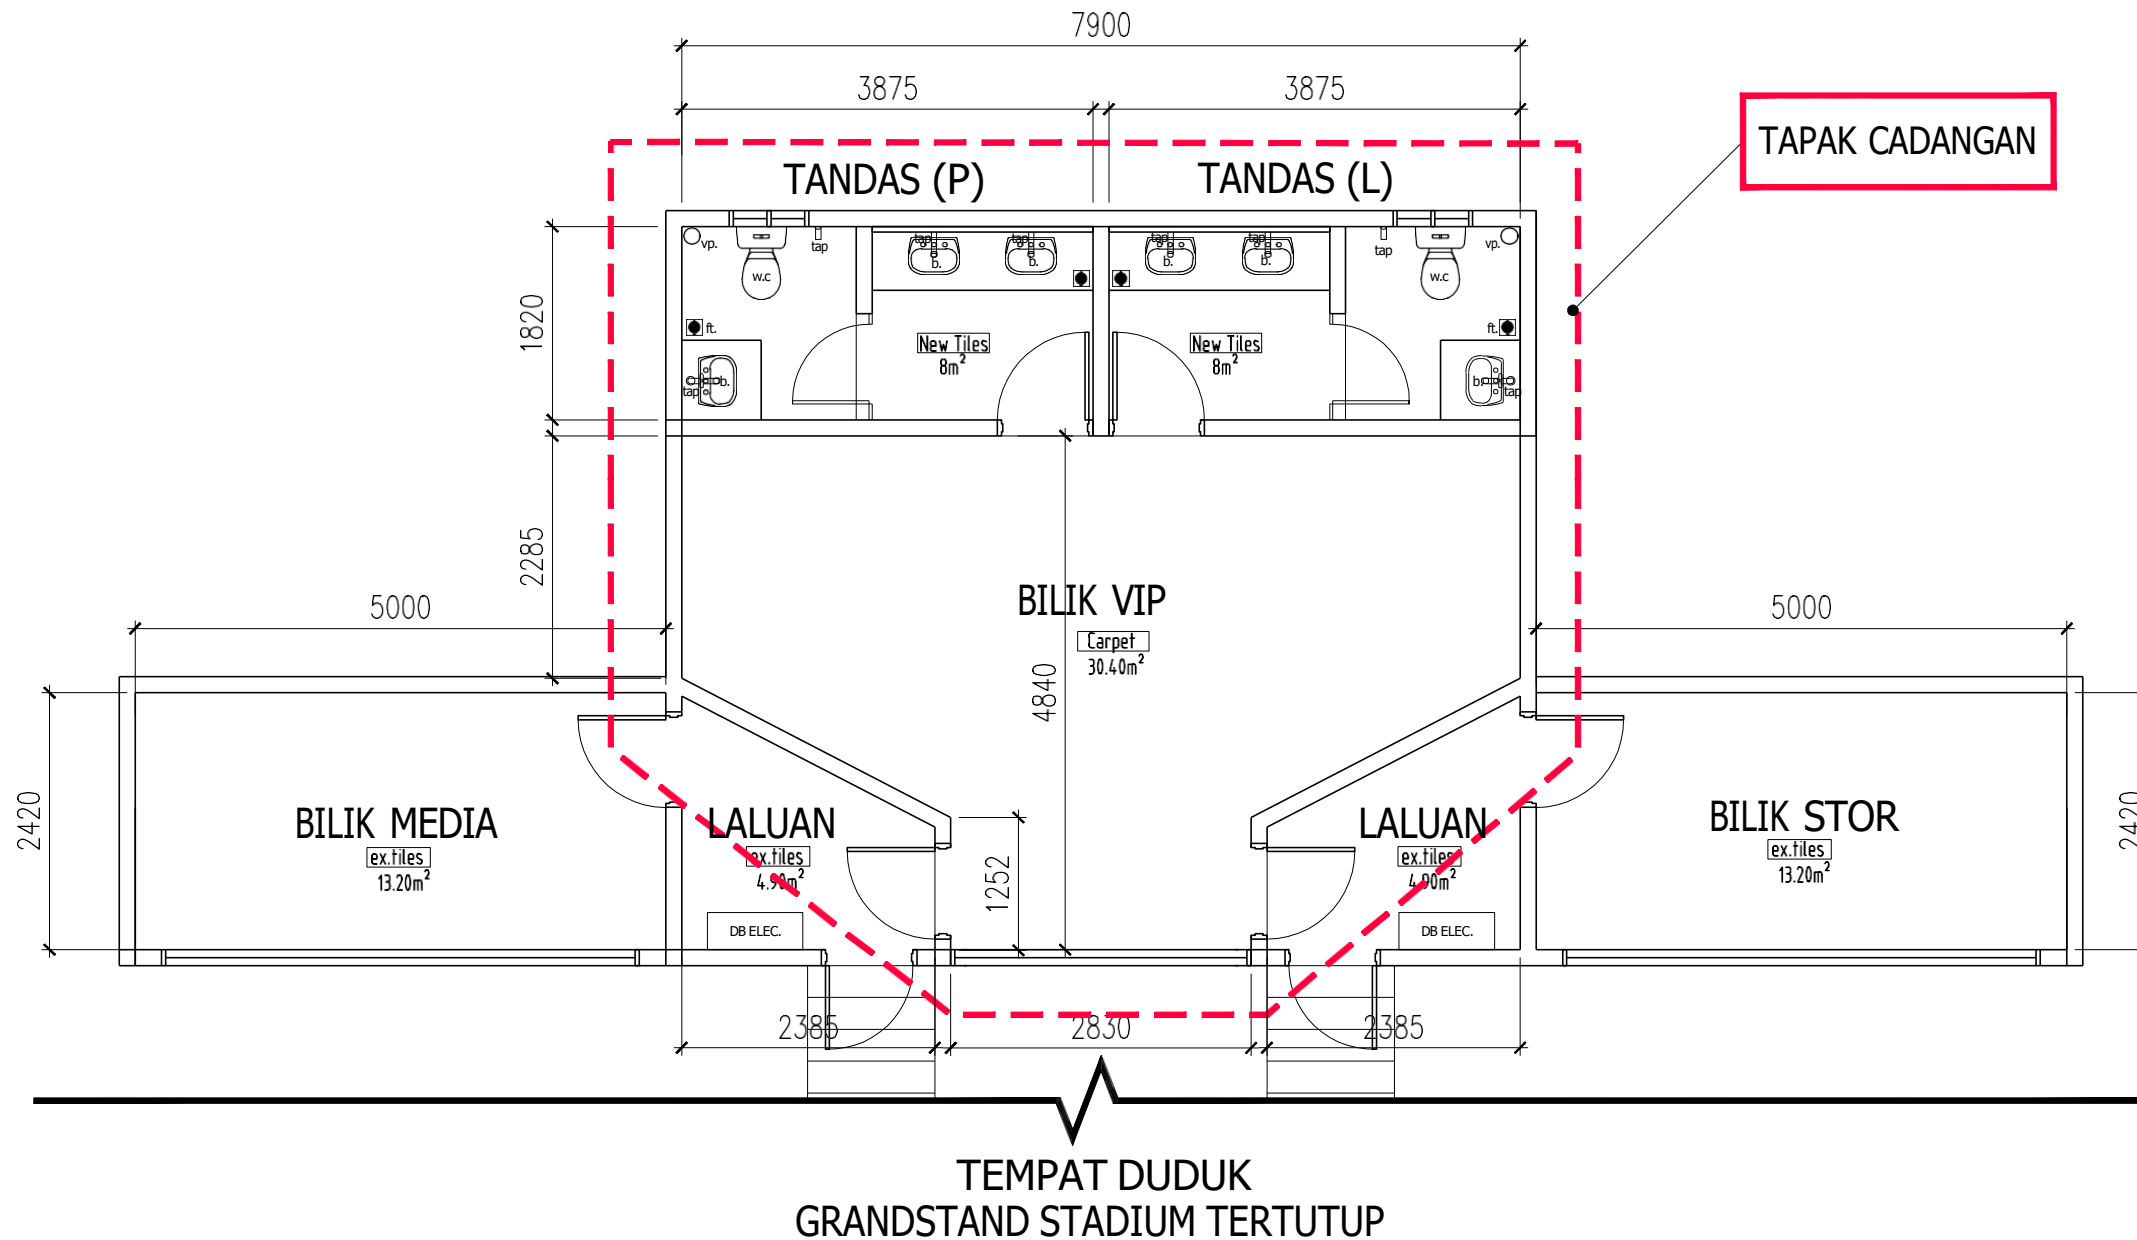

**PELAN ASAL
-BILIK VIP & TANDAS VIP-**

DILUKIS OLEH :

MOHD IZWAN BIN AZIZ

DISEMAK OLEH :

MUHAMMAD HAZIQ BIN ABDUL AZIZ

DISAHKAN OLEH :

NOR AZMI BIN HAJI MOHD ROSLI

DILULUSKAN OLEH :

YBhg. DATO' AMIRUL AZIZAN BIN DATO' SRI ABD RAHIM

TARIKH : FEB 2026

SKALA : 1 : 75

NO.LUKISAN : 01

PELAN LANTAI ASAL

SKALA 1 : 75

PEMILIK :

MAJLIS BANDARAYA
SUBANG JAYA,
USJ 5,
PERSIARAN PERPADUAN,
47610 SUBANG JAYA,
SELANGOR DARUL EHSAN.