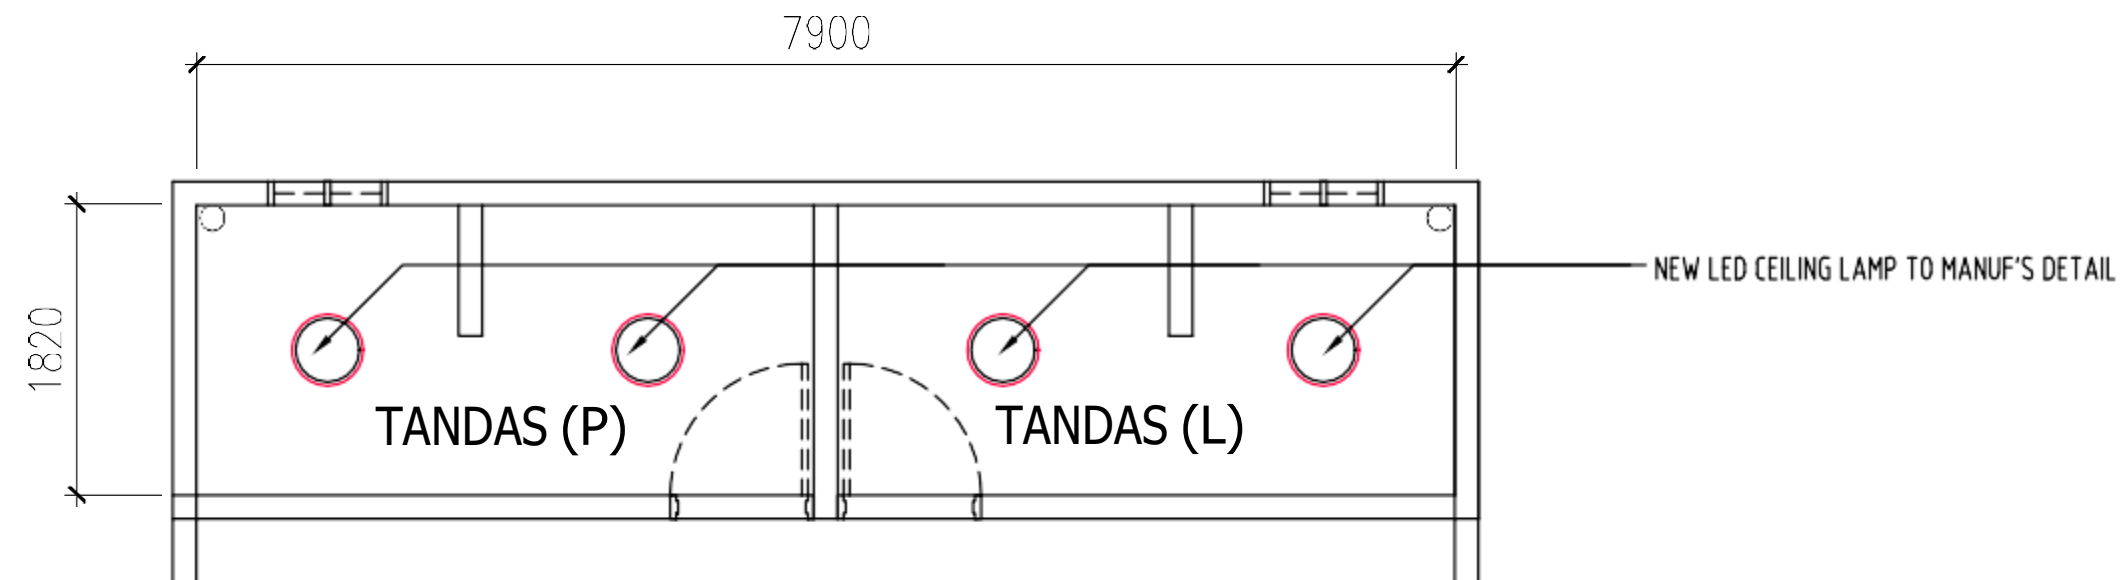

NO.LUKISAN : 02

PELAN LANTAI BARU

SKALA 1 : 50

PELAN SILING

SKALA 1 : 50

PEMILIK :

MAJLIS BANDARAYA
SUBANG JAYA,
USJ 5,
PERSIARAN PERPADUAN,
47610 SUBANG JAYA,
SELANGOR DARUL EHSAN.

NAMA PROJEK :