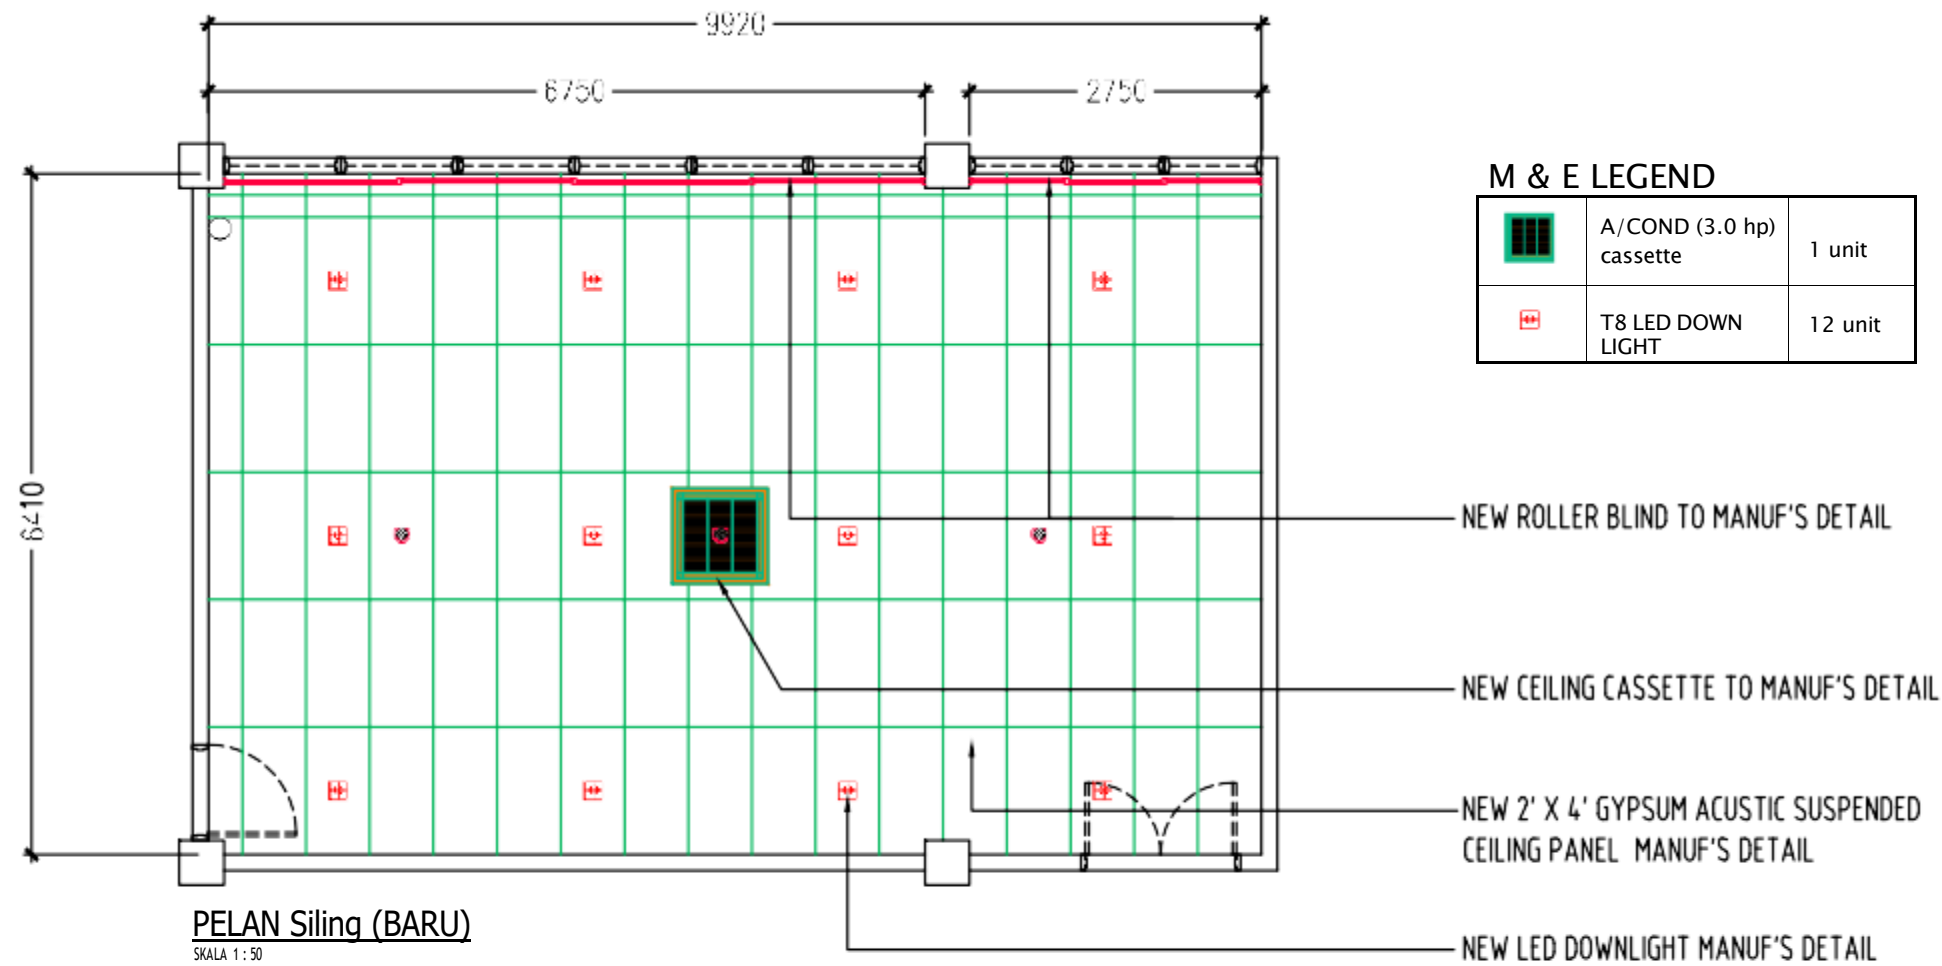

TARIKH : FEB 2026

SKALA : 1 : 75

NO.LUKISAN : 06

PELAN Siling (BARU)

SKALA 1 : 50

PELAN Siling (LAMA)

SKALA 1 : 50

M & E LEGEND