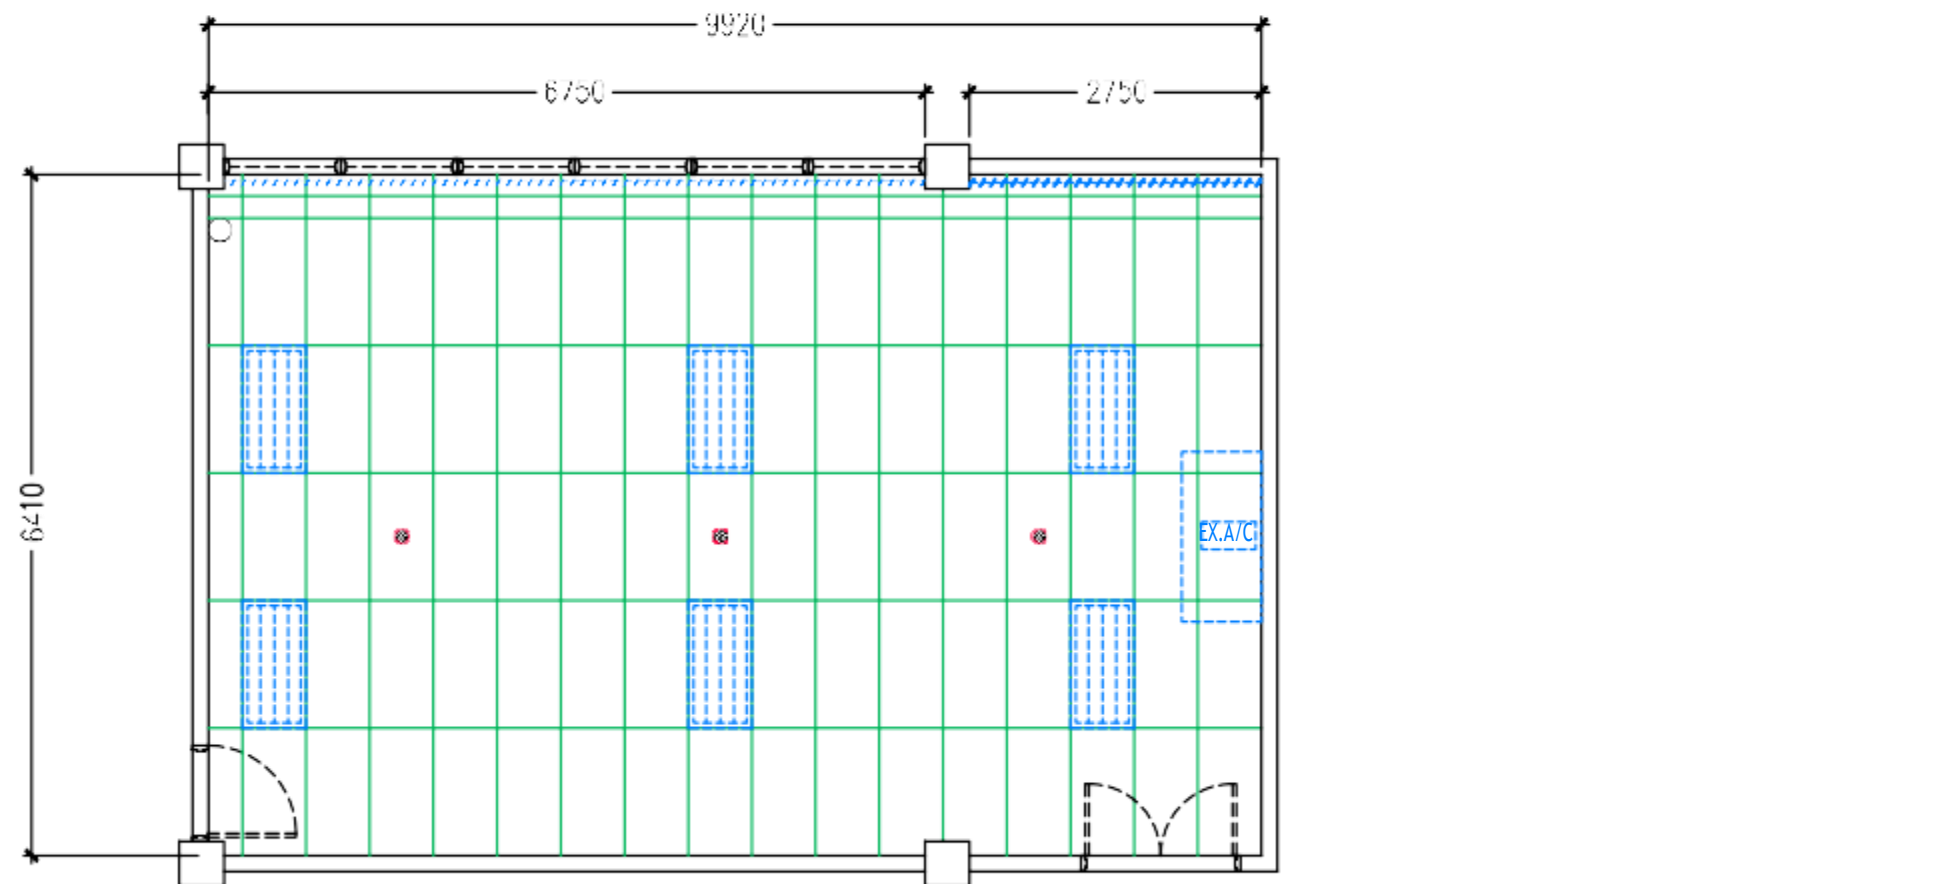

TARIKH : FEB 2026

SKALA : 1 : 75

NO.LUKISAN : 06

PELAN Siling (BARU)

SKALA 1 : 50

PELAN Siling (LAMA)

SKALA 1 : 50

M & E LEGEND